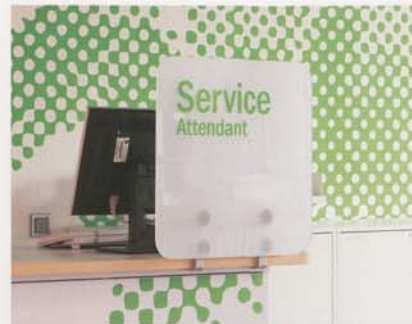

03

U₂

FARBENSPIEL – CAMPUS KRONBERG. Wer sagt, daß Leitsysteme farblos sein müssen, um klar und deutlich den Weg zu weisen? unit-design beweist mit dem Headoffice des Management- und Technologiedienstleisters Accenture Deutschland am Campus Kronberg eindrucksvoll das Gegenteil.

A KALEIDOSCOPE OF COLOUR – CAMPUS KRONBERG. Who says that effective, clear orientation systems have to be colourless? unit-design proves they don't in their impressive work for the head offices of management and technology service-providers Accenture Deutschland at Campus Kronberg.